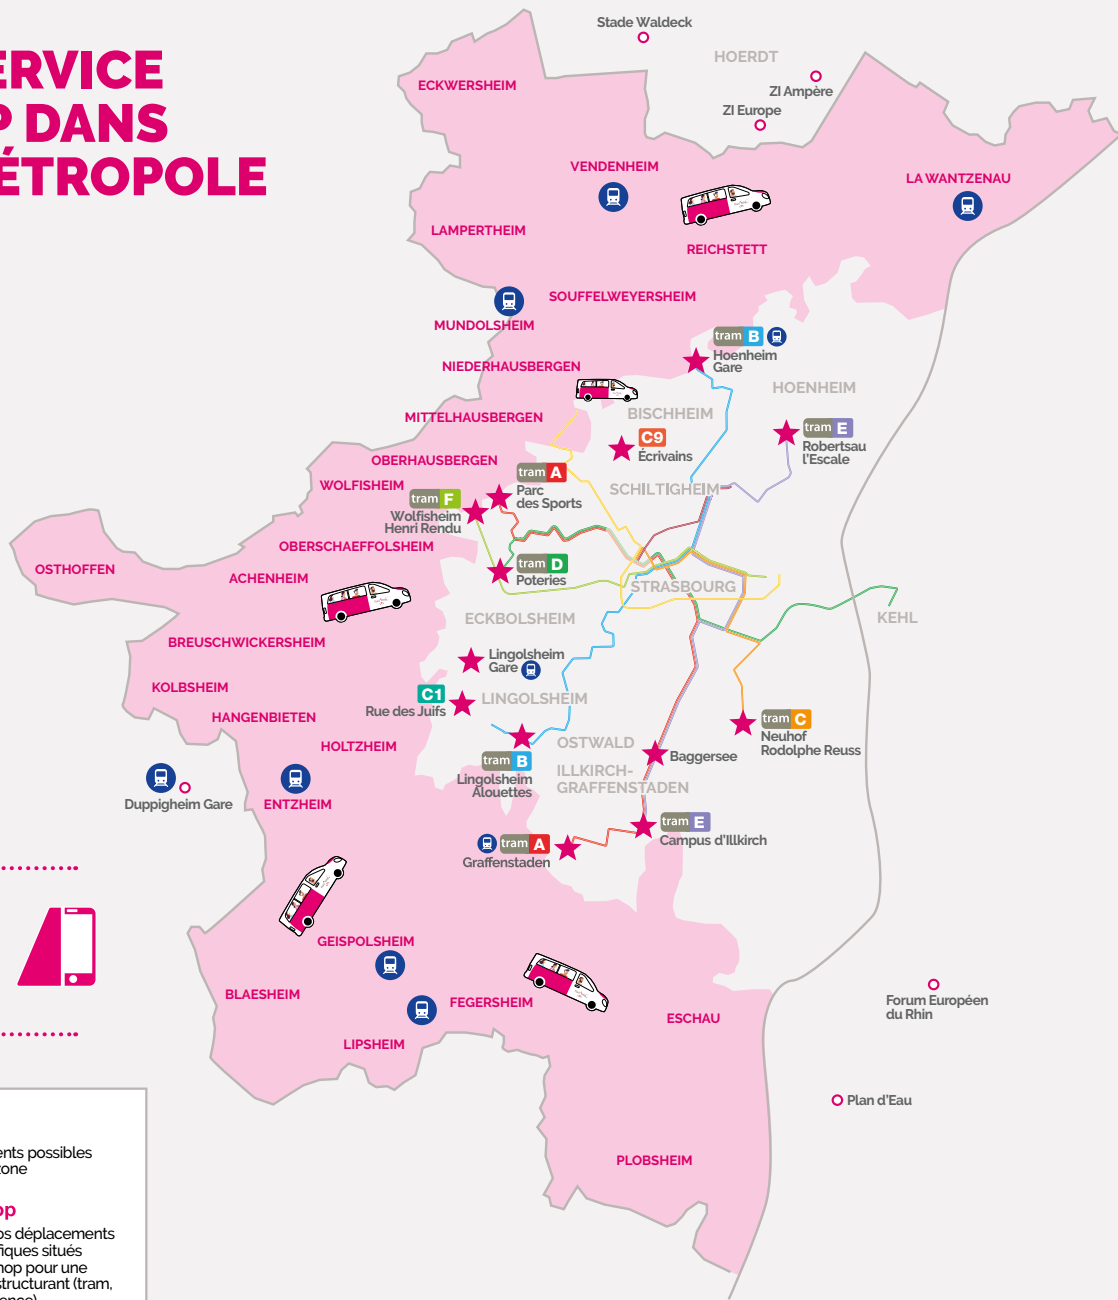

# VOTRE SERVICE FLEX'HOP DANS L'EUROMÉTROPOLE

Repérez facilement les arrêts desservis par Flex'hop sur le plan du réseau et à l'arrêt grâce au logo

## Légende et mode d'emploi

Zone Flex'hop : déplacements possibles entre tous les arrêts de la zone

Connecteurs flex'hop  
 Démarrez ou poursuivez vos déplacements à partir de ces arrêts spécifiques situés en dehors de la zone Flex'hop pour une connexion avec le réseau structurant (tram, gare TER, bus à forte fréquence).

**Les trajets depuis/vers les connecteurs sont limités aux communes les plus proches. Attention, les liaisons directes entre deux connecteurs sont impossibles.**

Gare

Arrêt Flex'hop desservi hors Eurométropole de Strasbourg

Plan d'Eau