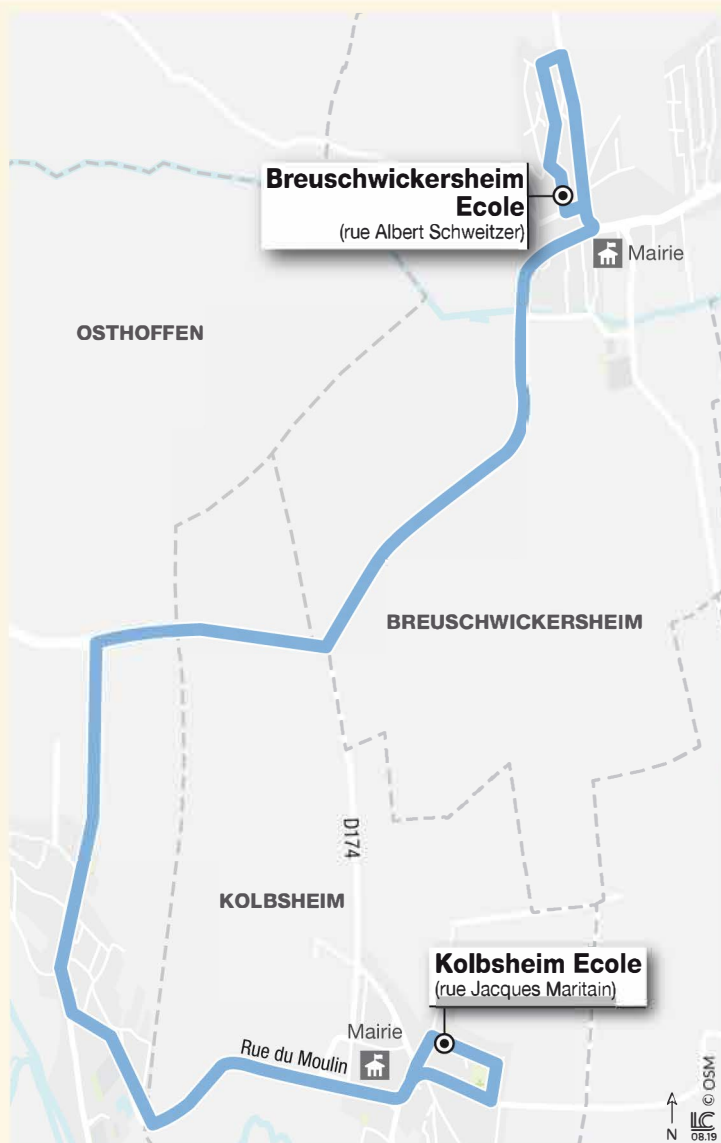

Pour aller à l'école de Kolbsheim et à celle de Breuschwickersheim, c'est facile...

Voici les horaires et les lignes Al&Rtour pour l'année 2020/2021

ALLER

Arrêts	Lundi-Mardi-Jeudi-Vendredi	Lundi-Mardi-Jeudi-Vendredi
Breuschwickersheim École	7h55	13h10
Kolbsheim École	8h05	13h20
Breuschwickersheim École	8h15	13h30

RETOUR

Arrêts	Lundi-Mardi-Jeudi-Vendredi	Lundi-Mardi-Jeudi-Vendredi
Kolbsheim École	11h35	15h50
Breuschwickersheim École	11h45	16h00
Kolbsheim École	11h55	16h10

PRATIQUE !

Les lignes scolaires Al&Rtour, ce sont des trajets tous les jours, du lundi au vendredi, en période scolaire.