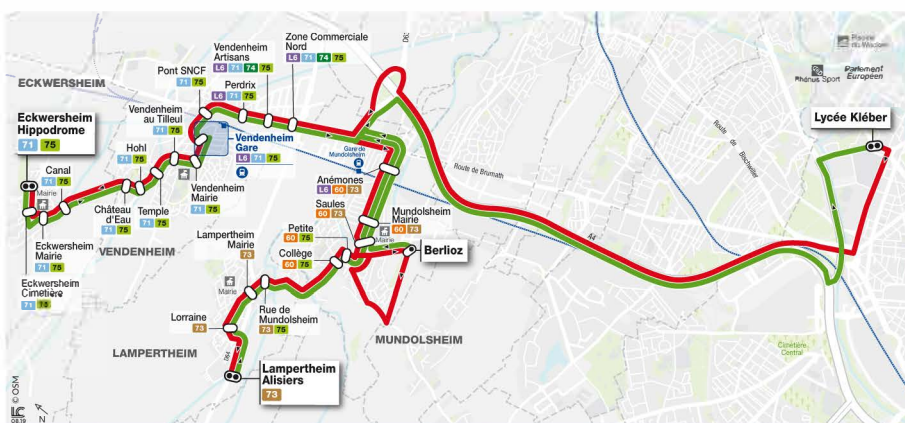

ALLER	
Arrêts	Lundi à Vendredi
Eckwersheim Hippodrome	7h16
Eckwersheim Cimetière	7h17
Eckwersheim Mairie	7h18
Canal	7h19
Château d'eau	7h21
Hohl	7h22
Temple	7h23
Vendeheim Au Tilleul	7h24
Vendenheim Mairie	7h25
Vendeheim Gare	7h26
Pont SNCF	7h27
Perdrix	7h28
Vendeheim Artisans	7h29
Zone Commerciale Nord	7h31
Lycée Kléber	7h50

RETOUR		Vers Vendenheim et Eckwersheim
Arrêts	Lundi - Mardi - Jeudi - Vendredi	
Lycée Kléber	18h10	
Zone commerciale Nord	18h29	
Vendenheim Artisans	18h31	
Perdrix	18h32	
Pont SNCF	18h33	
Vendenheim Gare	18h34	
Vendenheim Mairie	18h35	
Vendenheim Au Tilleul	18h36	
Temple	18h37	
Hohl	18h38	
Château d'eau	18h39	
Canal	18h41	
Eckwersheim Mairie	18h42	
Eckwersheim Cimetière	18h43	
Eckwersheim Hippodrome	18h44	

J'habite à Mundolsheim

ALLER	
Arrêts	Lundi à Vendredi
Berlioz	7h29
Saules	7h31
Mundolsheim Mairie	7h32
Anémones	7h34
Lycée Kléber	7h51

L'arrêt Berlioz a été déplacé rue de Strasbourg

PRATIQUE !

Les lignes scolaires Al&Rtour, ce sont des trajets tous les jours, du lundi au vendredi, en période scolaire.

Les jours de rentrée ou certains jours spécifiques, les horaires Al&Rtour sont spécialement adaptés aux horaires de l'établissement scolaire.

En complément de la ligne scolaire les lignes régulières vous permettent également de vous déplacer dans le secteur.