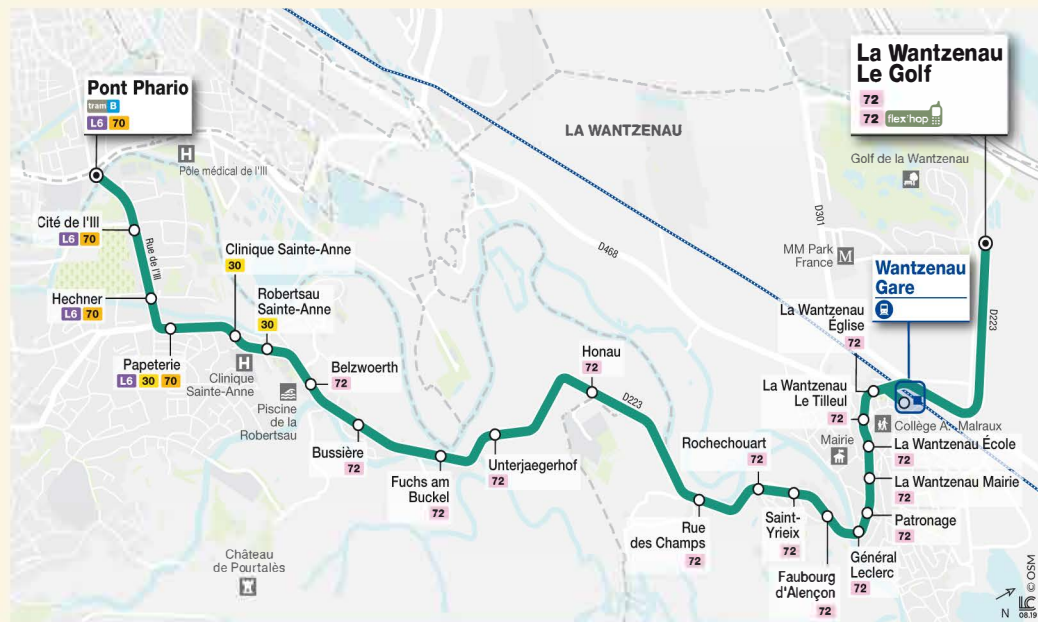

PRATIQUE !

Les lignes scolaires A1&Rtour, ce sont des trajets tous les jours, du lundi au samedi, en période scolaire.

Les jours de rentrée ou certains jours spécifiques, les horaires A1&Rtour sont spécialement adaptés aux horaires de l'établissement scolaire.

En complément de la ligne scolaire les lignes régulières du tram B et des bus L6, 70 et 72 du réseau CTS vous permettent également de vous déplacer dans le secteur.