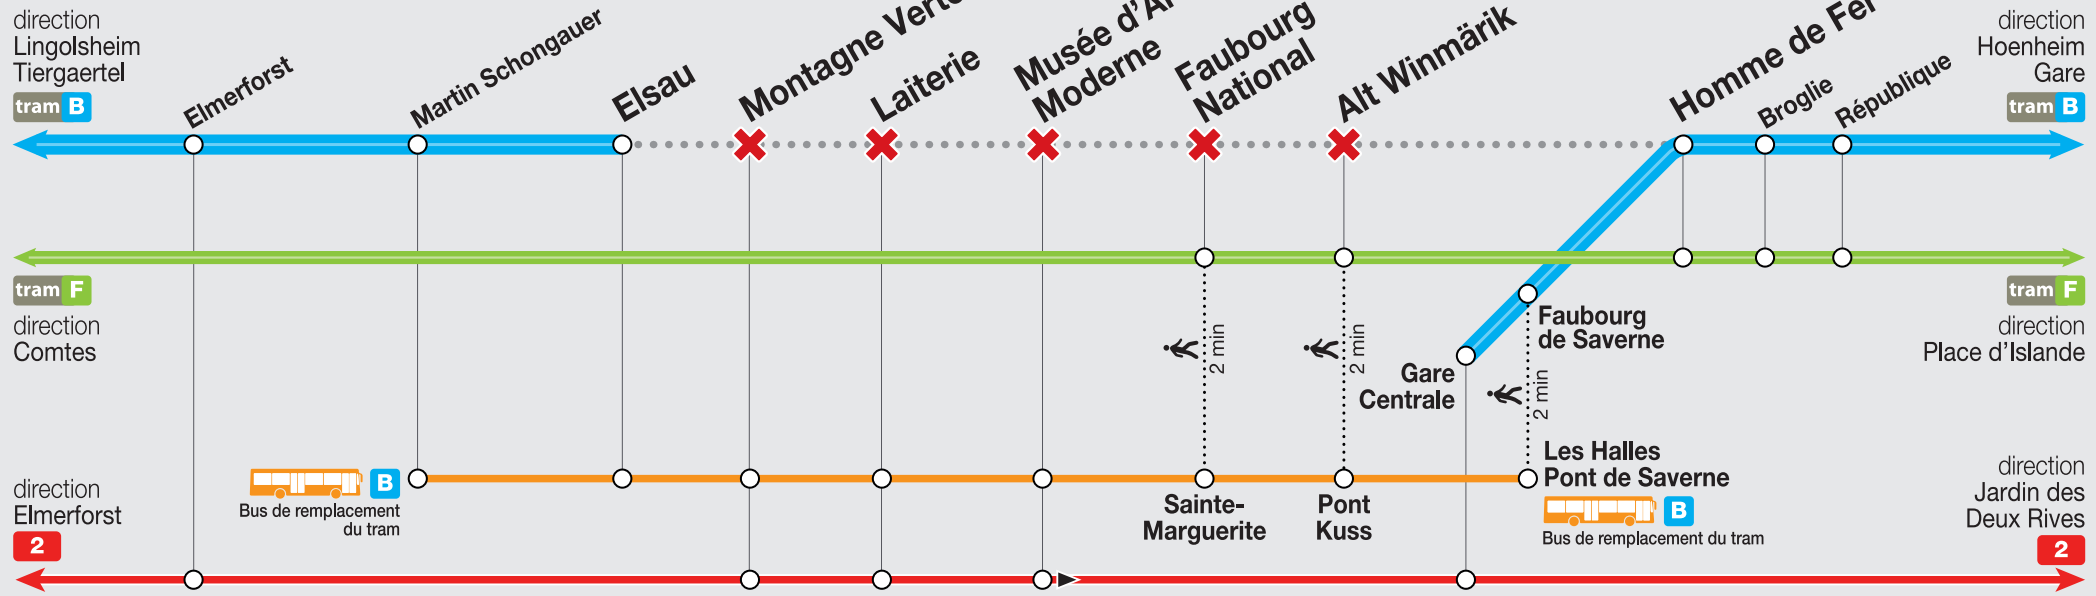

tram B Interruption de **Elsau** à **Homme de Fer**

LÉGENDE

-  Tronçon non desservi
-  Station fermée
-  Bus de remplacement du tram
Replacement bus - Ersatzbus
-  x min
Correspondance piétonne