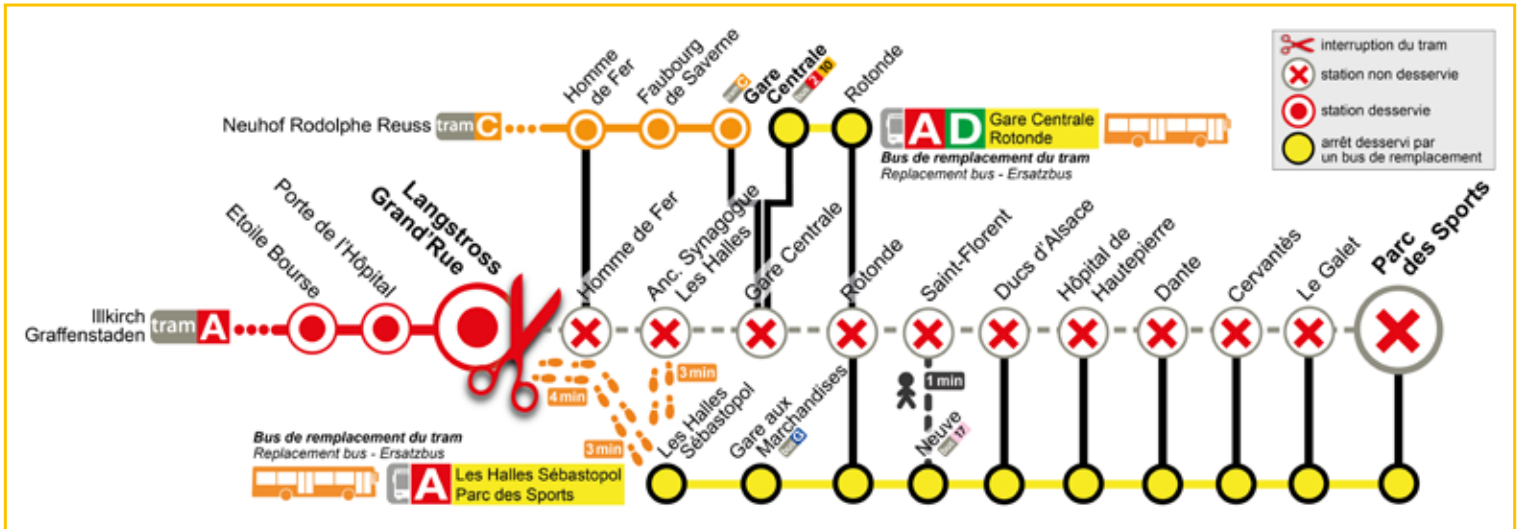

# A

- Illkirch Graffenstaden
- Langstross Grand'Rue

bus de remplacement **A**

- Les Halles Sébastopol
- Parc des Sports

bus de remplacement **A D**

- Gare Centrale
- Rotonde

### Informations exceptionnelles / Exceptional information / Außergewöhnliche Informationen

En raison de travaux de renouvellement des voies, la circulation du tram A est interrompue entre les stations Langstross Grand'Rue et Parc des Sports du lundi 12 au vendredi 30 juillet 2021 inclus.

Des bus de remplacement sont mis en place pour assurer la continuité du service entre les arrêts :  
 – Les Halles Sébastopol et Parc des Sports.  
 – Gare Centrale et Rotonde.

Due to track renewal works, the traffic of line A will be interrupted between the stations Langstross Grand'Rue and Parc des Sports, from July 12. through 30. 2021 included.

Ein Ersatzverkehr mit Bussen ist eingerichtet zwischen den Haltestellen:  
 – Les Halles Sébastopol und Parc des Sports.  
 – Gare Centrale und Rotonde.

tram **A** Direction / Richtung : Illkirch Graffenstaden