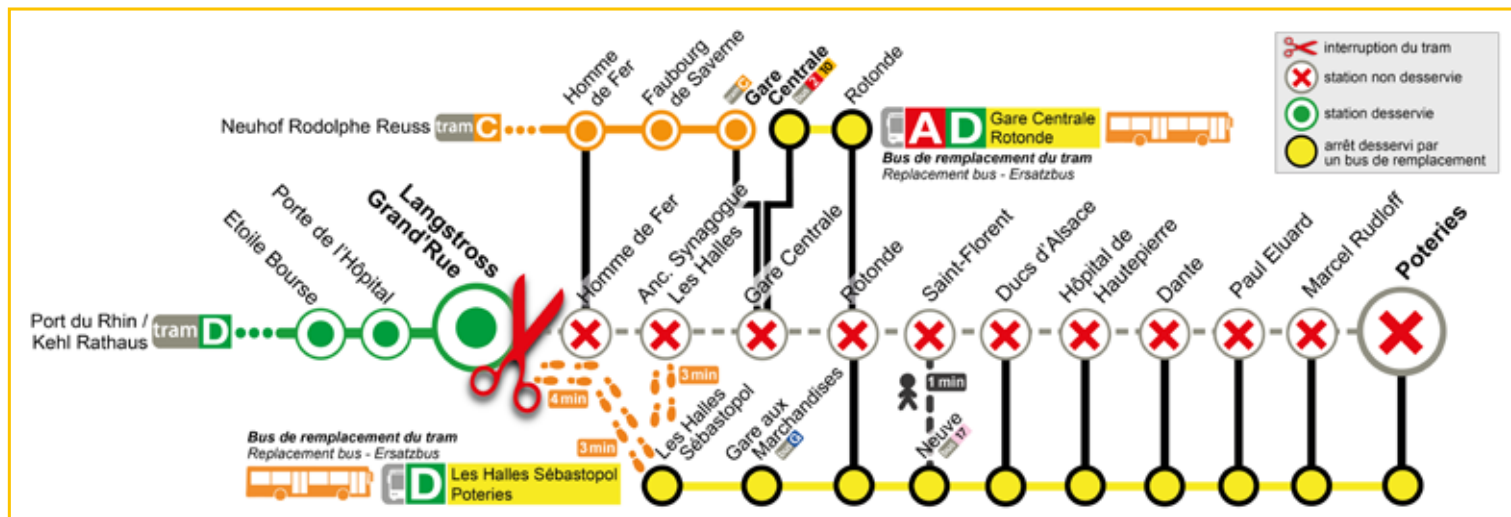

D

- Kehl Rathaus / Port du Rhin
- Langstross Grand'Rue

bus de remplacement **D**

- Les Halles Sébastopol
- Poteries

bus de remplacement **A D**

- Gare Centrale
- Rotonde

HORAIRES TRAM et bus de remplacement Timetable / Fahrplan

DU
From
Vom

12/07

ou
Until
Bis

30/07/2021

Informations exceptionnelles / Exceptional information / Außergewöhnliche Informationen

En raison de travaux de renouvellement des voies, la circulation du tram D est interrompue entre les stations Langstross Grand'Rue et Poteries du lundi 12 au vendredi 30 juillet 2021 inclus.

Des bus de remplacement sont mis en place pour assurer la continuité du service entre les arrêts :
 – Les Halles Sébastopol et Poteries.
 – Gare Centrale et Rotonde.

Due to track renewal works, the traffic of line D will be interrupted between the stations Langstross Grand'Rue and Poteries, from July 12. through 30. 2021 included.

Ein Ersatzverkehr mit Bussen ist eingerichtet zwischen den Haltestellen:
 – Les Halles Sébastopol und Poteries.
 – Gare Centrale und Rotonde.

tram **D** Direction / Richtung : Port du Rhin / Kehl Rathaus