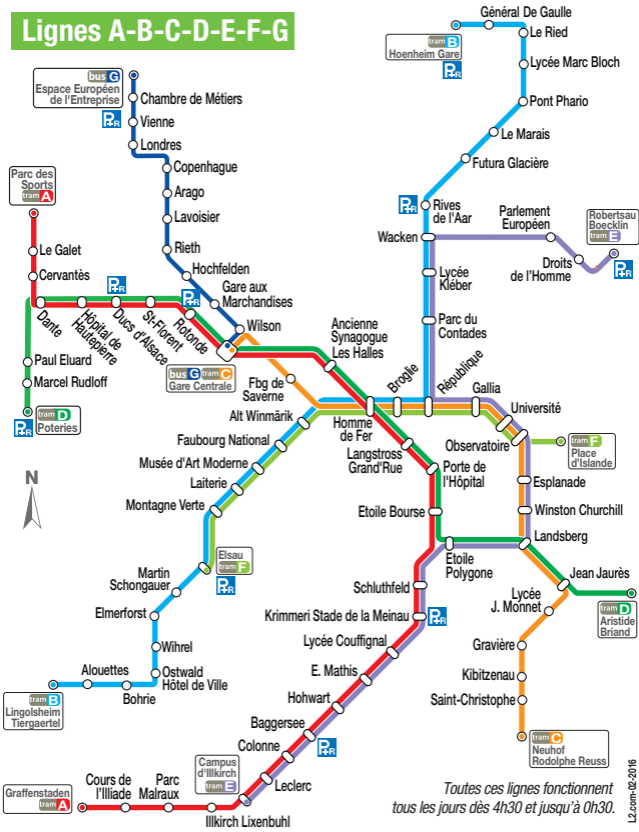

# Lignes A-B-C-D-E-F-G

Toutes ces lignes fonctionnent tous les jours dès 4h30 et jusqu'à 0h30.